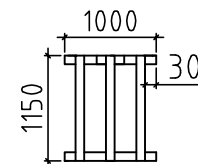

1pc-st-kpl

FLOORBEAMS GOLVBÄLKLAR LATTIAPALKIT	IMM	FBI1		43x140x1450mm	2pcs-st-kpl
	IMM	FBI2		43x140x1014mm	1pc-st-kpl
	IMM	FBI3		70x140x360mm	1pc-st-kpl

STAIRS BOARD RAPPULAUTA TRAPPSTEGBRÄDE	IMM		28x120x1100mm	3pcs-st-kpl
----------------------------------------------	-----	-------------------------------------------------------------------------------------	---------------	-------------

House	Ecoteco	Sheet	4
Drawing	Table of contents-innehållsförteckning-sisällysluettelo		Scale
Material		Date	04.05.2015
Drawer	File Ecoteco.dwg		

GABLE BOARD
VINDBRÄDE
KAAPELILAUTA

GB

19x70x775mm

4pcs-st-kpl