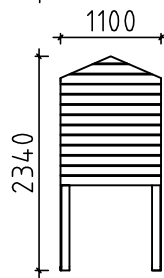

1pc-st-kpl

FLOOR ELEMENT
GOLVELEMENT FE
LATTIA-ELEMENTTI