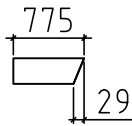

1pc-st-kpl

FLOORBEAMS GOLVBÄLKLAR LATTIAPALKIT	IMM	FBI1		43x140x1450mm	2pcs-st-kpl
	IMM	FBI2		43x140x1014mm	1pc-st-kpl
	IMM	FBI3		70x140x360mm	1pc-st-kpl

STAIRS BOARD RAPPULAUTA TRAPPSTEGBRÄDE	IMM		28x120x1100mm	3pcs-st-kpl
----------------------------------------------	-----	-------------------------------------------------------------------------------------	---------------	-------------

House	Ecoteco	Sheet	4
Drawing	Table of contents-innehållsförteckning-sisällysluettelo		Scale
Material		Date	04.05.2015
Drawer	File Ecoteco.dwg		

GABLE BOARD
VINDBRÄDE
KAAPELILAUTA

GB

19x70x775mm

4pcs-st-kpl