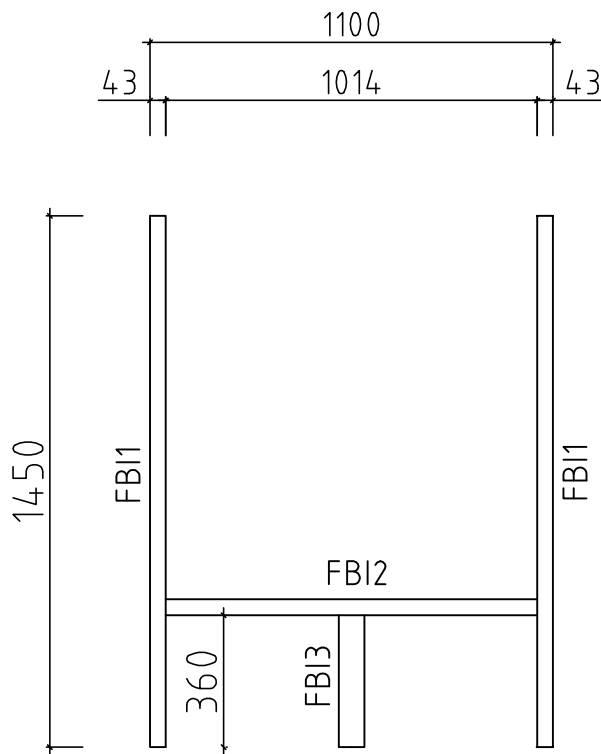

House	Ecoteco	Sheet	1
Brand	Views-fasader-kuvat	Scale	
Material		Date	04.05.2015
Drawn		File	Ecoteco.dwg

House	Ecoteco	Sheet	2
Drawing	Floorbeams-golvbjälkar-lattiapalkit	Scale	
Material	70x140; 43x140	Date	04.05.2015
Drawer		File	Ecoteco.dwg

House	Ecoteco	Sheet	4
Drawing	Table of contents-innehållsförteckning-sisällysluettelo		Scale
Material		Date	04.05.2015
Drawer	File Ecoteco.dwg		

GABLE BOARD
VINDBRÄDE
KAAPELILAUTA

GB

19x70x775mm

4pcs-st-kpl