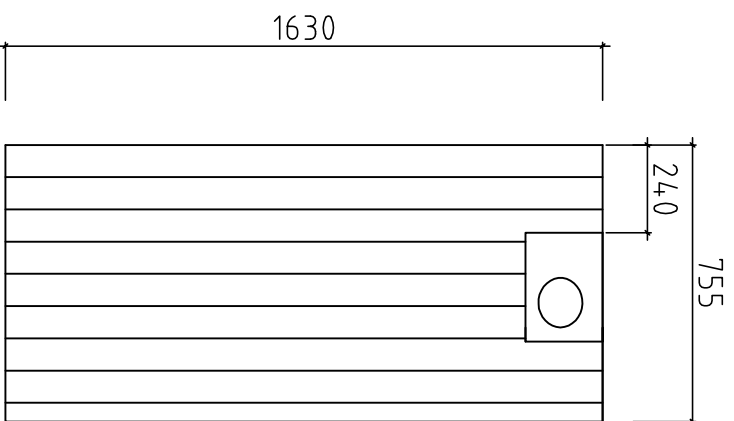

Leikkaa reikä tuuletusputkelle
Skär ett hål för ventilationsröret
Cut a hole for the ventilation pipe

Aseta kaavain vasemmalle kattopuoliskolle

Placera schablonen på vänster takhalva

Place the template on the left half of the roof

Ecoteco