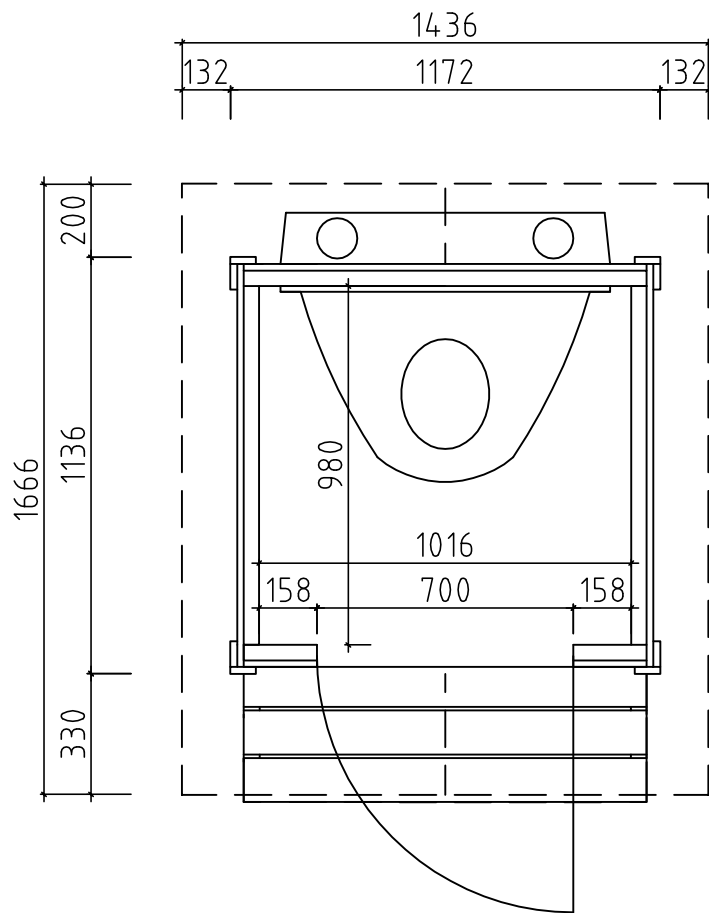

House	Ecoteco	Sheet	1
Brand	Views-fasader-kuvat	Scale	
Material		Date	04.05.2015
Drawn		File	Ecoteco.dwg

House	Ecoteco	Sheet	2
Drawing	Floorbeams-golvbjälkar-lattiapalkit	Scale	
Material	70x140; 43x140	Date	04.05.2015
Drawer		File	Ecoteco.dwg

House	Ecoteco	Sheet	4
Drawing	Table of contents-innehållsförteckning-sisällysluettelo		Scale
Material		Date	04.05.2015
Drawer	File Ecoteco.dwg		

GABLE BOARD
VINDBRÄDE
KAAPELILAUTA

GB

19x70x775mm

4pcs-st-kpl