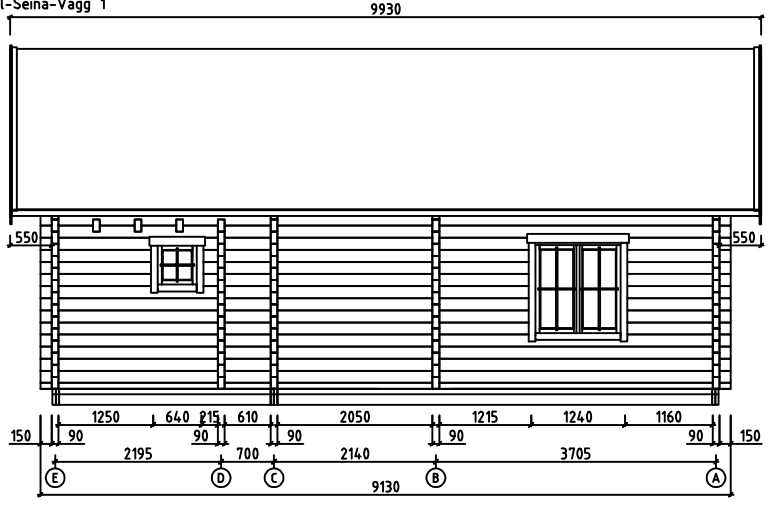

Wall- Seinä-Vägg A

Wall- Seinä-Vägg 1

Wall- Seinä-Vägg E

Wall- Seinä-Vägg 3

Wall- Seinä-Vägg C

House	Amber 90	Sheet	0
Drawing	IEWS-KUVAT-SEDD	Scale	1:100
Material	90x160	Date	10.10.2014
Drawer	RP	File	Amber 90 View.dwg