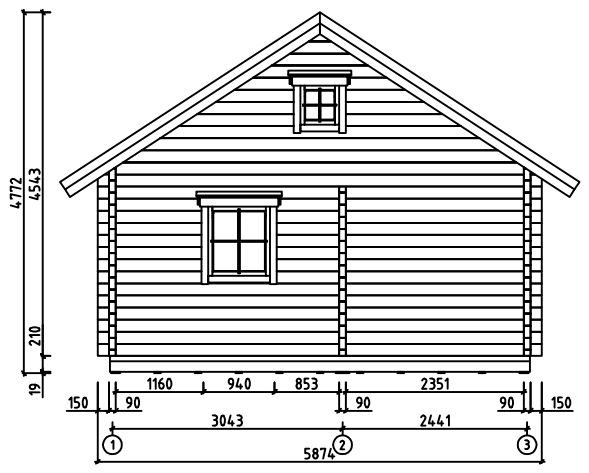

Wall- Seinä-Vägg A

Wall- Seinä-Vägg 1

Wall- Seinä-Vägg E

Wall- Seinä-Vägg 3

Wall- Seinä-Vägg C

House	Amber 90	Sheet	0
Drawing	IEWS-KUVAT-SEDD	Scale	1:100
Material	90x160	Date	10.10.2014
Drawer	RP	File	Amber 90 View.dwg