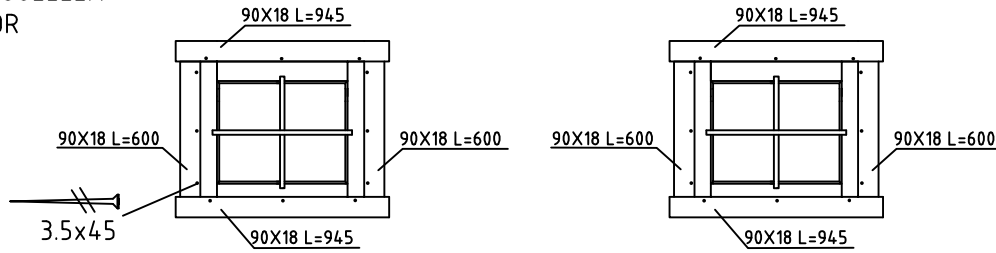

WINDOW-IKKUNAN-FÖNSTER (right-oikea-höger) P 1 pc-kpl-st 640x640

OUTSIDE-ULKOPUOLELLA
-UTANFÖR

INSIDE-SISÄLLÄ
-INUTI

	Ø	pc-kpl-st	L mm
BOARDS-LAUTA-BRÄDE	90x18	4	820
BOARDS-LAUTA-BRÄDE	90x18	4	600
SCREWS-RUUVIT-SKRUVAR	3.5x45	24	

WINDOW-IKKUNAN-FÖNSTER 1 pc-kpl-st 765x640

OUTSIDE-ULKOPUOLELLA
-UTANFÖR

INSIDE-SISÄLLÄ
-INUTI

	∅	pc-kpl-st	L mm
BOARDS-LAUTA-BRÄDE	90x18	4	945
BOARDS-LAUTA-BRÄDE	90x18	4	600
SCREWS-RUUVIT-SKRUVAR	3.5x45	24	