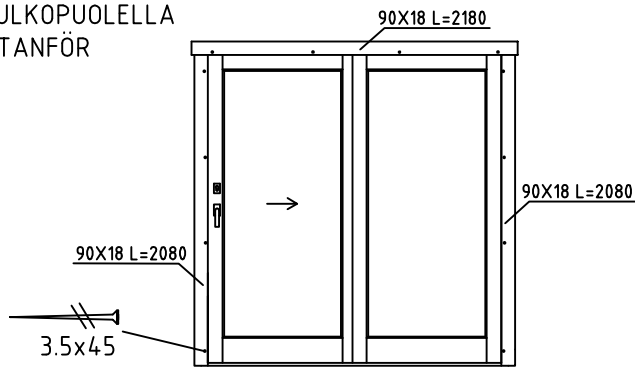

DOOR-OVI-DÖRR (1x left-jäljellä-vänster; 1x right-oikea-höger) V+P 1+1 pc-kpl-st 2000x2100

OUTSIDE-ULKOPUOLELLA
-UTANFÖR

INSIDE-SISÄLLÄ
-INUTI

	Ø	pc-kpl-st	L mm
BOARDS-LAUTA-BRÄDE	90x18	4	2180
BOARDS-LAUTA-BRÄDE	90x18	4	2080
BOARDS-LAUTA-BRÄDE	90x18	4	2052
SCREWS-RUUVIT-SKRUVAR	3.5x45	78	

WINDOW-IKKUNAN-FÖNSTER 3 pc-kpl-st 1100x640

OUTSIDE-ULKOPUOLELLA
-UTANFÖR

INSIDE-SISÄLLÄ
-INUTI

	Ø	pc-kpl-st	L mm
BOARDS-LAUTA-BRÄDE	90x18	12	1280
BOARDS-LAUTA-BRÄDE	90x18	12	600
SCREWS-RUUVIT-SKRUVAR	3.5x45	72	

WINDOW-IKKUNAN-FÖNSTER (right-oikea-höger) P 1 pc-kpl-st 640x640

OUTSIDE-ULKOPUOLELLA
-UTANFÖR

INSIDE-SISÄLLÄ
-INUTI

	Ø	pc-kpl-st	L mm
BOARDS-LAUTA-BRÄDE	90x18	4	820
BOARDS-LAUTA-BRÄDE	90x18	4	600
SCREWS-RUUVIT-SKRUVAR	3.5x45	24	

WINDOW-IKKUNAN-FÖNSTER 1 pc-kpl-st 765x640

OUTSIDE-ULKOPUOLELLA
-UTANFÖR

INSIDE-SISÄLLÄ
-INUTI

	∅	pc-kpl-st	L mm
BOARDS-LAUTA-BRÄDE	90x18	4	945
BOARDS-LAUTA-BRÄDE	90x18	4	600
SCREWS-RUUVIT-SKRUVAR	3.5x45	24	