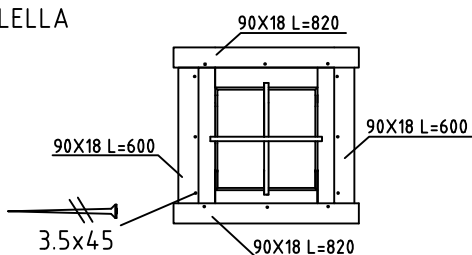

DOOR-OVI-DÖRR (1x left-jäljellä-vänster; 1x right-oikea-höger) V+P 1+1 pc-kpl-st 2000x2100

OUTSIDE-ULKOPUOLELLA
-UTANFÖR

INSIDE-SISÄLLÄ
-INUTI

	Ø	pc-kpl-st	L mm
BOARDS-LAUTA-BRÄDE	90x18	4	2180
BOARDS-LAUTA-BRÄDE	90x18	4	2080
BOARDS-LAUTA-BRÄDE	90x18	4	2052
SCREWS-RUUVIT-SKRUVAR	3.5x45	78	

WINDOW-IKKUNAN-FÖNSTER 3 pc-kpl-st 1100x640

OUTSIDE-ULKOPUOLELLA
-UTANFÖR

INSIDE-SISÄLLÄ
-INUTI

	Ø	pc-kpl-st	L mm
BOARDS-LAUTA-BRÄDE	90x18	12	1280
BOARDS-LAUTA-BRÄDE	90x18	12	600
SCREWS-RUUVIT-SKRUVAR	3.5x45	72	

WINDOW-IKKUNAN-FÖNSTER (right-oikea-höger) P 1 pc-kpl-st 640x640

OUTSIDE-ULKOPUOLELLA
-UTANFÖR

INSIDE-SISÄLLÄ
-INUTI

	Ø	pc-kpl-st	L mm
BOARDS-LAUTA-BRÄDE	90x18	4	820
BOARDS-LAUTA-BRÄDE	90x18	4	600
SCREWS-RUUVIT-SKRUVAR	3.5x45	24	

WINDOW-IKKUNAN-FÖNSTER 1 pc-kpl-st 765x640

OUTSIDE-ULKOPUOLELLA
-UTANFÖR

INSIDE-SISÄLLÄ
-INUTI

	∅	pc-kpl-st	L mm
BOARDS-LAUTA-BRÄDE	90x18	4	945
BOARDS-LAUTA-BRÄDE	90x18	4	600
SCREWS-RUUVIT-SKRUVAR	3.5x45	24	