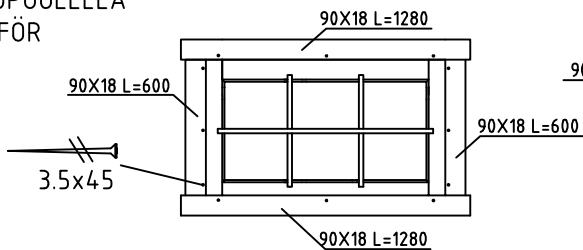

DOOR-OVI-DÖRR (1x left-jäljellä-vänster; 1x right-oikea-höger) V+P 1+1 pc-kpl-st 2000x2100

OUTSIDE-ULKOPUOLELLA
-UTANFÖR

INSIDE-SISÄLLÄ
-INUTI

	Ø	pc-kpl-st	L mm
BOARDS-LAUTA-BRÄDE	90x18	4	2180
BOARDS-LAUTA-BRÄDE	90x18	4	2080
BOARDS-LAUTA-BRÄDE	90x18	4	2052
SCREWS-RUUVIT-SKRUVAR	3.5x45	78	

WINDOW-IKKUNAN-FÖNSTER 3 pc-kpl-st 1100x640

OUTSIDE-ULKOPUOLELLA
-UTANFÖR

INSIDE-SISÄLLÄ
-INUTI

	Ø	pc-kpl-st	L mm
BOARDS-LAUTA-BRÄDE	90x18	12	1280
BOARDS-LAUTA-BRÄDE	90x18	12	600
SCREWS-RUUVIT-SKRUVAR	3.5x45	72	

WINDOW-IKKUNAN-FÖNSTER (right-oikea-höger) P 1 pc-kpl-st 640x640

OUTSIDE-ULKOPUOLELLA
-UTANFÖR

INSIDE-SISÄLLÄ
-INUTI

	Ø	pc-kpl-st	L mm
BOARDS-LAUTA-BRÄDE	90x18	4	820
BOARDS-LAUTA-BRÄDE	90x18	4	600
SCREWS-RUUVIT-SKRUVAR	3.5x45	24	

WINDOW-IKKUNAN-FÖNSTER 1 pc-kpl-st 765x640

OUTSIDE-ULKOPUOLELLA
-UTANFÖR

INSIDE-SISÄLLÄ
-INUTI

	∅	pc-kpl-st	L mm
BOARDS-LAUTA-BRÄDE	90x18	4	945
BOARDS-LAUTA-BRÄDE	90x18	4	600
SCREWS-RUUVIT-SKRUVAR	3.5x45	24	