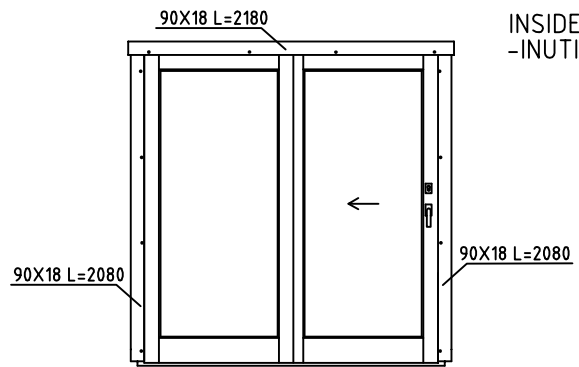

DOOR-OVI-DÖRR (1x left-jäljellä-vänster; 1x right-oikea-höger) V+P 1+1 pc-kpl-st 2000x2100

OUTSIDE-ULKOPUOLELLA
-UTANFÖR

INSIDE-SISÄLLÄ
-INUTI

	Ø	pc-kpl-st	L mm
BOARDS-LAUTA-BRÄDE	90x18	4	2180
BOARDS-LAUTA-BRÄDE	90x18	4	2080
BOARDS-LAUTA-BRÄDE	90x18	4	2052
SCREWS-RUUVIT-SKRUVAR	3.5x45	78	

WINDOW-IKKUNAN-FÖNSTER 3 pc-kpl-st 1100x640

OUTSIDE-ULKOPUOLELLA
-UTANFÖR

INSIDE-SISÄLLÄ
-INUTI

	Ø	pc-kpl-st	L mm
BOARDS-LAUTA-BRÄDE	90x18	12	1280
BOARDS-LAUTA-BRÄDE	90x18	12	600
SCREWS-RUUVIT-SKRUVAR	3.5x45	72	

WINDOW-IKKUNAN-FÖNSTER (right-oikea-höger) P 1 pc-kpl-st 640x640

OUTSIDE-ULKOPUOLELLA
-UTANFÖR

INSIDE-SISÄLLÄ
-INUTI

	Ø	pc-kpl-st	L mm
BOARDS-LAUTA-BRÄDE	90x18	4	820
BOARDS-LAUTA-BRÄDE	90x18	4	600
SCREWS-RUUVIT-SKRUVAR	3.5x45	24	

WINDOW-IKKUNAN-FÖNSTER 1 pc-kpl-st 765x640

OUTSIDE-ULKOPUOLELLA
-UTANFÖR

INSIDE-SISÄLLÄ
-INUTI

	∅	pc-kpl-st	L mm
BOARDS-LAUTA-BRÄDE	90x18	4	945
BOARDS-LAUTA-BRÄDE	90x18	4	600
SCREWS-RUUVIT-SKRUVAR	3.5x45	24	