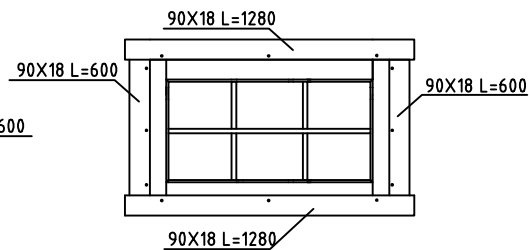

DOOR-OVI-DÖRR (1x left-jäljellä-vänster; 1x right-oikea-höger) V+P 1+1 pc-kpl-st 2000x2100

OUTSIDE-ULKOPUOLELLA
-UTANFÖR

INSIDE-SISÄLLÄ
-INUTI

	Ø	pc-kpl-st	L mm
BOARDS-LAUTA-BRÄDE	90x18	4	2180
BOARDS-LAUTA-BRÄDE	90x18	4	2080
BOARDS-LAUTA-BRÄDE	90x18	4	2052
SCREWS-RUUVIT-SKRUVAR	3.5x45	78	

WINDOW-IKKUNAN-FÖNSTER 3 pc-kpl-st 1100x640

OUTSIDE-ULKOPUOLELLA
-UTANFÖR

INSIDE-SISÄLLÄ
-INUTI

	Ø	pc-kpl-st	L mm
BOARDS-LAUTA-BRÄDE	90x18	12	1280
BOARDS-LAUTA-BRÄDE	90x18	12	600
SCREWS-RUUVIT-SKRUVAR	3.5x45	72	

WINDOW-IKKUNAN-FÖNSTER (right-oikea-höger) P 1 pc-kpl-st 640x640

OUTSIDE-ULKOPUOLELLA
-UTANFÖR

INSIDE-SISÄLLÄ
-INUTI

	Ø	pc-kpl-st	L mm
BOARDS-LAUTA-BRÄDE	90x18	4	820
BOARDS-LAUTA-BRÄDE	90x18	4	600
SCREWS-RUUVIT-SKRUVAR	3.5x45	24	

WINDOW-IKKUNAN-FÖNSTER 1 pc-kpl-st 765x640

OUTSIDE-ULKOPUOLELLA
-UTANFÖR

INSIDE-SISÄLLÄ
-INUTI

	∅	pc-kpl-st	L mm
BOARDS-LAUTA-BRÄDE	90x18	4	945
BOARDS-LAUTA-BRÄDE	90x18	4	600
SCREWS-RUUVIT-SKRUVAR	3.5x45	24	