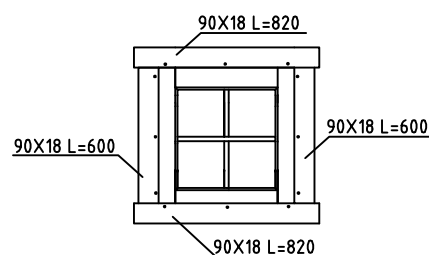

DOOR-OVI-DÖRR (1x left-jäljellä-vänster; 1x right-oikea-höger) V+P 1+1 pc-kpl-st 2000x2100

OUTSIDE-ULKOPUOLELLA
-UTANFÖR

INSIDE-SISÄLLÄ
-INUTI

	Ø	pc-kpl-st	L mm
BOARDS-LAUTA-BRÄDE	90x18	4	2180
BOARDS-LAUTA-BRÄDE	90x18	4	2080
BOARDS-LAUTA-BRÄDE	90x18	4	2052
SCREWS-RUUVIT-SKRUVAR	3.5x45	78	

WINDOW-IKKUNAN-FÖNSTER 3 pc-kpl-st 1100x640

OUTSIDE-ULKOPUOLELLA
-UTANFÖR

INSIDE-SISÄLLÄ
-INUTI

	Ø	pc-kpl-st	L mm
BOARDS-LAUTA-BRÄDE	90x18	12	1280
BOARDS-LAUTA-BRÄDE	90x18	12	600
SCREWS-RUUVIT-SKRUVAR	3.5x45	72	

WINDOW-IKKUNAN-FÖNSTER (right-oikea-höger) P 1 pc-kpl-st 640x640

OUTSIDE-ULKOPUOLELLA
-UTANFÖR

INSIDE-SISÄLLÄ
-INUTI

	Ø	pc-kpl-st	L mm
BOARDS-LAUTA-BRÄDE	90x18	4	820
BOARDS-LAUTA-BRÄDE	90x18	4	600
SCREWS-RUUVIT-SKRUVAR	3.5x45	24	

WINDOW-IKKUNAN-FÖNSTER 1 pc-kpl-st 765x640

OUTSIDE-ULKOPUOLELLA
-UTANFÖR

INSIDE-SISÄLLÄ
-INUTI

	∅	pc-kpl-st	L mm
BOARDS-LAUTA-BRÄDE	90x18	4	945
BOARDS-LAUTA-BRÄDE	90x18	4	600
SCREWS-RUUVIT-SKRUVAR	3.5x45	24	