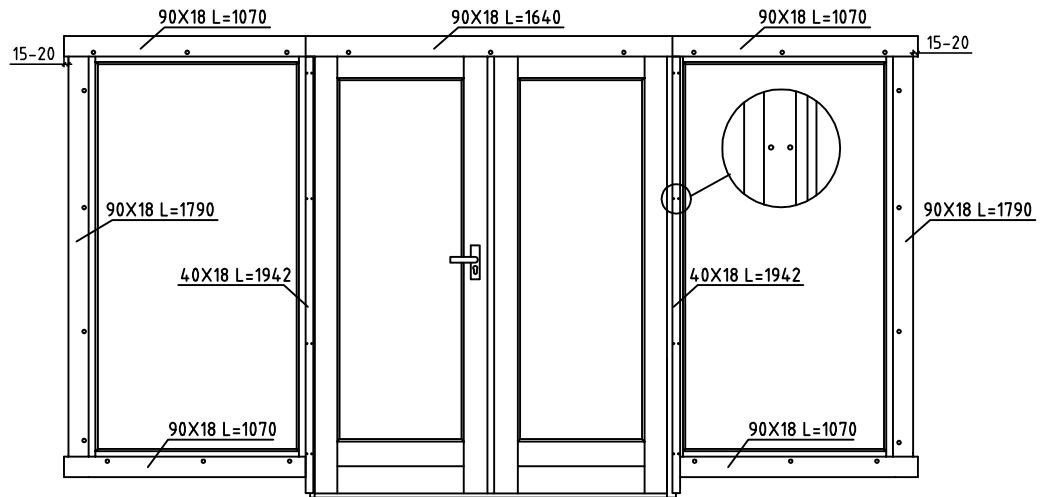

DOOR-OVI-DÖRR (right-oikea-höger)

P 1pc-kpl-st

1600X1990

WINDOW-IKKUNAN-FÖNSTER

2pc-kpl-st

1000X1840

OUTSIDE-ULKOPUOLELLA
-UTANFÖR

INSIDE-SISÄLLÄ
-INUTI

	∅	pc-kpl-st	L mm
BOARDS-LAUTA-BRÄDE	40x18	2	194.2
BOARDS-LAUTA-BRÄDE	40x18	2	1970
BOARDS-LAUTA-BRÄDE	90x18	4	1790
BOARDS-LAUTA-BRÄDE	90x18	2	1640
BOARDS-LAUTA-BRÄDE	90x18	8	1070
SCREWS-RUUVIT-SKRUVAR	3.5x45	78	

WINDOW-IKKUNAN-FÖNSTER 2 pc-kpl-st 1000x1840

OUTSIDE-ULKOPUOLELLA
-UTANFÖR

INSIDE-SISÄLLÄ
-INUTI

	∅	pc-kpl-st	L mm
BOARDS-LAUTA-BRÄDE	90x18	4	2180
BOARDS-LAUTA-BRÄDE	90x18	4	1800
SCREWS-RUUVIT-SKRUVAR	3.5x45	32	

WINDOW-IKKUNAN-FÖNSTER 2pc-kpl-st 1100x640

OUTSIDE-ULKOPUOLELLA
-UTANFÖR

INSIDE-SISÄLLÄ
-INUTI

	∅	pc-kpl-st	L mm
BOARDS-LAUTA-BRÄDE	90x18	8	1280
BOARDS-LAUTA-BRÄDE	90x18	8	600
SCREWS-RUUVIT-SKRUVAR	3.5x45	48	