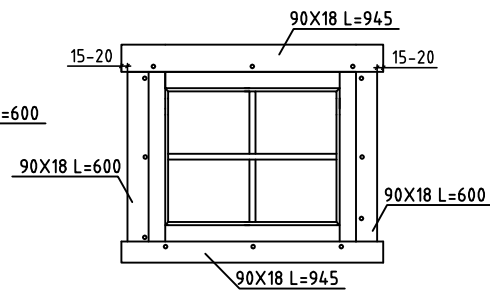

WINDOW-IKKUNAN-FÖNSTER 2 pc-kpl-st 1000x1840

OUTSIDE-ULKOPUOLELLA
-UTANFÖR

INSIDE-SISÄLLÄ
-INUTI

	∅	pc-kpl-st	L mm
BOARDS-LAUTA-BRÄDE	90x18	4	2180
BOARDS-LAUTA-BRÄDE	90x18	4	1800
SCREWS-RUUVIT-SKRUVAR	3.5x45	32	

WINDOW-IKKUNAN-FÖNSTER 2pc-kpl-st 1100x640

OUTSIDE-ULKOPUOLELLA
-UTANFÖR

INSIDE-SISÄLLÄ
-INUTI

	∅	pc-kpl-st	L mm
BOARDS-LAUTA-BRÄDE	90x18	8	1280
BOARDS-LAUTA-BRÄDE	90x18	8	600
SCREWS-RUUVIT-SKRUVAR	3.5x45	48	

WINDOW-IKKUNAN-FÖNSTER (right-oikea-höger)

P 1 pc-kpl-st 640x640

	∅	pc-kpl-st	L mm
BOARDS-LAUTA-BRÄDE	90x18	4	820
BOARDS-LAUTA-BRÄDE	90x18	4	600
SCREWS-RUUVIT-SKRUVAR	3.5x45	24	

WINDOW-IKKUNAN-FÖNSTER 1 pc-kpl-st 765x640

	∅	pc-kpl-st	L mm
BOARDS-LAUTA-BRÄDE	90x18	4	945
BOARDS-LAUTA-BRÄDE	90x18	4	600
SCREWS-RUUVIT-SKRUVAR	3.5x45	24	