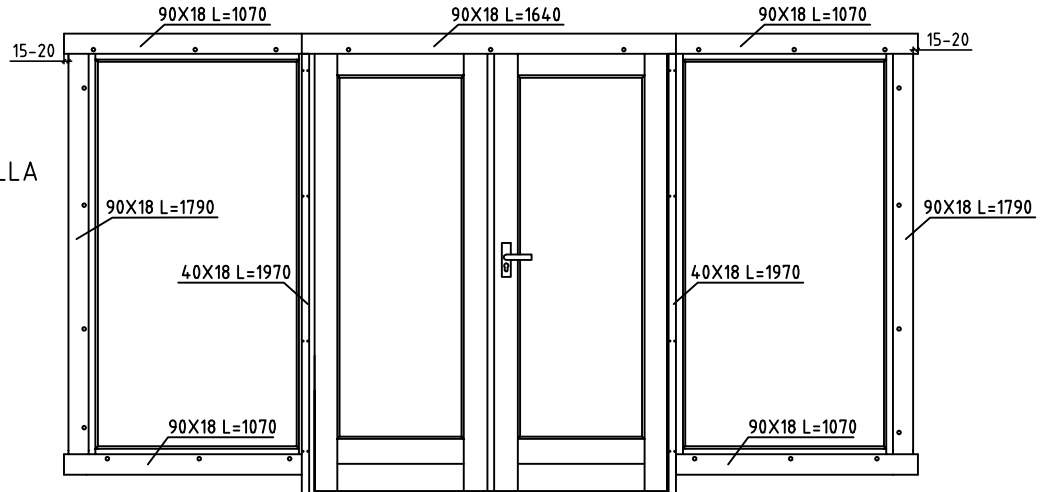

DOOR-OVI-DÖRR (right-oikea-höger)

P 1pc-kpl-st

1600X1990

WINDOW-IKKUNAN-FÖNSTER

2pc-kpl-st

1000X1840

OUTSIDE-ULKOPUOLELLA
-UTANFÖR

INSIDE-SISÄLLÄ
-INUTI

	∅	pc-kpl-st	L mm
BOARDS-LAUTA-BRÄDE	40x18	2	194.2
BOARDS-LAUTA-BRÄDE	40x18	2	1970
BOARDS-LAUTA-BRÄDE	90x18	4	1790
BOARDS-LAUTA-BRÄDE	90x18	2	1640
BOARDS-LAUTA-BRÄDE	90x18	8	1070
SCREWS-RUUVIT-SKRUVAR	3.5x45	78	

WINDOW-IKKUNAN-FÖNSTER 1 pc-kpl-st 2310x510

OUTSIDE-ULKOPUOLELLA
-UTANFÖR

INSIDE-SISÄLLÄ
-INUTI

	∅	pc-kpl-st	L mm
BOARDS-LAUTA-BRÄDE	90x18	2	2522
BOARDS-LAUTA-BRÄDE	90x18	4	1440
SCREWS-RUUVIT-SKRUVAR	3.5x45	24	

WINDOW-IKKUNAN-FÖNSTER 2pc-kpl-st 1100x640

OUTSIDE-ULKOPUOLELLA
-UTANFÖR

INSIDE-SISÄLLÄ
-INUTI

	∅	pc-kpl-st	L mm
BOARDS-LAUTA-BRÄDE	90x18	8	1280
BOARDS-LAUTA-BRÄDE	90x18	8	600
SCREWS-RUUVIT-SKRUVAR	3.5x45	48	