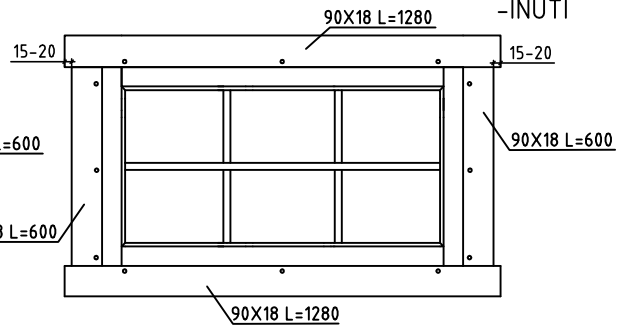

WINDOW-IKKUNAN-FÖNSTER 2 pc-kpl-st 1000x1840

OUTSIDE-ULKOPUOLELLA
-UTANFÖR

INSIDE-SISÄLLÄ
-INUTI

	∅	pc-kpl-st	L mm
BOARDS-LAUTA-BRÄDE	90x18	4	2180
BOARDS-LAUTA-BRÄDE	90x18	4	1800
SCREWS-RUUVIT-SKRUVAR	3.5x45	32	

WINDOW-IKKUNAN-FÖNSTER 2pc-kpl-st 1100x640

OUTSIDE-ULKOPUOLELLA
-UTANFÖR

INSIDE-SISÄLLÄ
-INUTI

	∅	pc-kpl-st	L mm
BOARDS-LAUTA-BRÄDE	90x18	8	1280
BOARDS-LAUTA-BRÄDE	90x18	8	600
SCREWS-RUUVIT-SKRUVAR	3.5x45	48	