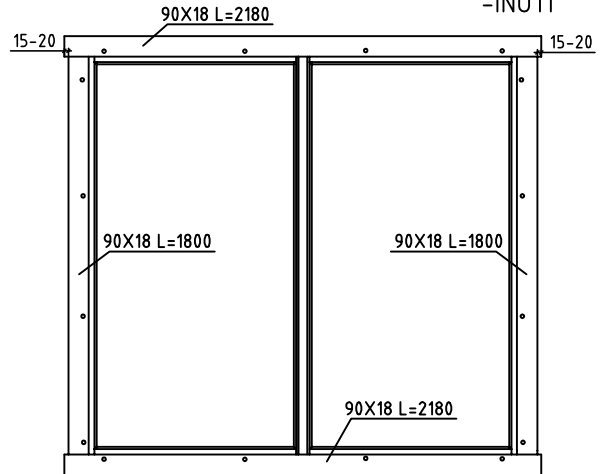

WINDOW-IKKUNAN-FÖNSTER 1 pc-kpl-st 2310x510

OUTSIDE-ULKOPUOLELLA
-UTANFÖR

INSIDE-SISÄLLÄ
-INUTI

	∅	pc-kpl-st	L mm
BOARDS-LAUTA-BRÄDE	90x18	2	2522
BOARDS-LAUTA-BRÄDE	90x18	4	1440
SCREWS-RUUVIT-SKRUVAR	3.5x45	24	

WINDOW-IKKUNAN-FÖNSTER 2 pc-kpl-st 1000x1840

OUTSIDE-ULKOPUOLELLA
-UTANFÖR

INSIDE-SISÄLLÄ
-INUTI

	∅	pc-kpl-st	L mm
BOARDS-LAUTA-BRÄDE	90x18	4	2180
BOARDS-LAUTA-BRÄDE	90x18	4	1800
SCREWS-RUUVIT-SKRUVAR	3.5x45	32	

WINDOW-IKKUNAN-FÖNSTER 2pc-kpl-st 1100x640

OUTSIDE-ULKOPUOLELLA
-UTANFÖR

INSIDE-SISÄLLÄ
-INUTI

	∅	pc-kpl-st	L mm
BOARDS-LAUTA-BRÄDE	90x18	8	1280
BOARDS-LAUTA-BRÄDE	90x18	8	600
SCREWS-RUUVIT-SKRUVAR	3.5x45	48	

	∅	pc-kpl-st	L mm
BOARDS-LAUTA-BRÄDE	90x18	4	945
BOARDS-LAUTA-BRÄDE	90x18	4	600
SCREWS-RUUVIT-SKRUVAR	3.5x45	24	