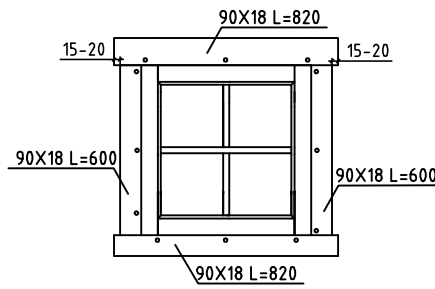

WINDOW-IKKUNAN-FÖNSTER 2pc-kpl-st 1100x640

OUTSIDE-ULKOPUOLELLA
-UTANFÖR

INSIDE-SISÄLLÄ
-INUTI

	∅	pc-kpl-st	L mm
BOARDS-LAUTA-BRÄDE	90x18	8	1280
BOARDS-LAUTA-BRÄDE	90x18	8	600
SCREWS-RUUVIT-SKRUVAR	3.5x45	48	

WINDOW-IKKUNAN-FÖNSTER (right-oikea-höger)

P 1 pc-kpl-st 640x640

	∅	pc-kpl-st	L mm
BOARDS-LAUTA-BRÄDE	90x18	4	820
BOARDS-LAUTA-BRÄDE	90x18	4	600
SCREWS-RUUVIT-SKRUVAR	3.5x45	24	

WINDOW-IKKUNAN-FÖNSTER 1 pc-kpl-st 765x640