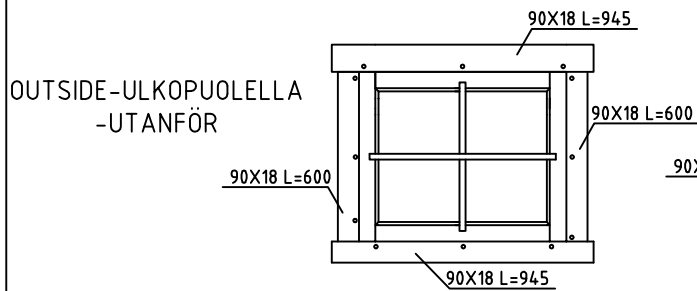

WINDOW-IKKUNAN-FÖNSTER 1 pc-kpl-st 765x640

	∅	pc-kpl-st	L mm
BOARDS-LAUTA-BRÄDE	90x18	4	945
BOARDS-LAUTA-BRÄDE	90x18	4	600
SCREWS-RUUVIT-SKRUVAR	3.5x45	24