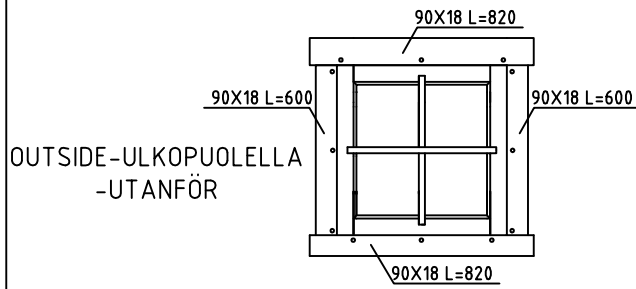

WINDOW-IKKUNAN-FÖNSTER (right-oikea-höger)

P 1 pc-kpl-st 640x640