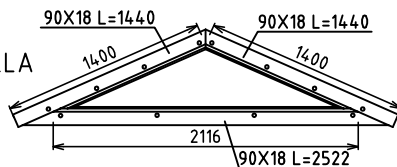

∅	pc-kpl-st	L mm
BOARDS-LAUTA-BRÄDE	40x18	2	194.2
BOARDS-LAUTA-BRÄDE	40x18	2	1970
BOARDS-LAUTA-BRÄDE	90x18	4	1790
BOARDS-LAUTA-BRÄDE	90x18	2	1640
BOARDS-LAUTA-BRÄDE	90x18	8	1070
SCREWS-RUUVIT-SKRUVAR	3.5x45	78	

WINDOW-IKKUNAN-FÖNSTER 1 pc-kpl-st 2310x510

OUTSIDE-ULKOPUOLELLA
-UTANFÖR