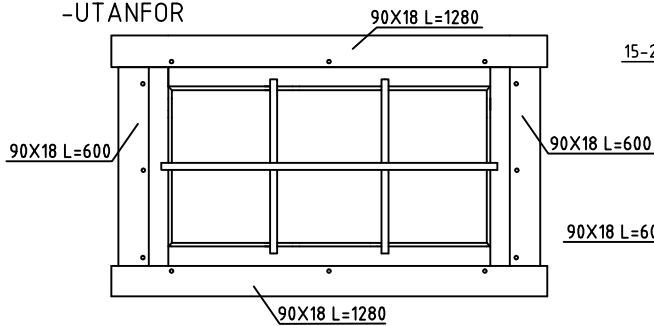

WINDOW-IKKUNAN-FÖNSTER 2 pc-kpl-st 1000x1840

OUTSIDE-ULKOPUOLELLA
-UTANFÖR

INSIDE-SISÄLLÄ
-INUTI

	∅	pc-kpl-st	L mm
BOARDS-LAUTA-BRÄDE	90x18	4	2180
BOARDS-LAUTA-BRÄDE	90x18	4	1800
SCREWS-RUUVIT-SKRUVAR	3.5x45	32	

WINDOW-IKKUNAN-FÖNSTER 2pc-kpl-st 1100x640

OUTSIDE-ULKOPUOLELLA
-UTANFÖR

INSIDE-SISÄLLÄ
-INUTI

	∅	pc-kpl-st	L mm
BOARDS-LAUTA-BRÄDE	90x18	8	1280
BOARDS-LAUTA-BRÄDE	90x18	8	600
SCREWS-RUUVIT-SKRUVAR	3.5x45	48	