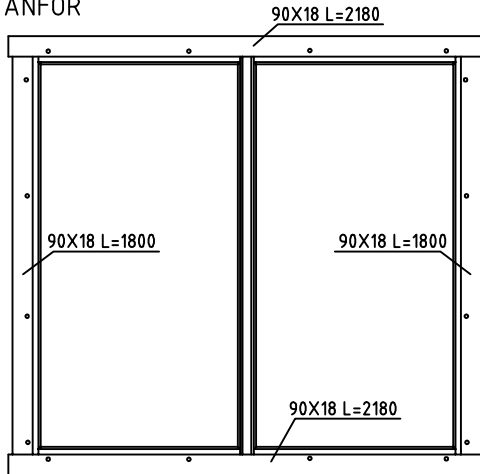

	∅	pc-kpl-st	L mm
BOARDS-LAUTA-BRÄDE	40x18	2	194.2
BOARDS-LAUTA-BRÄDE	40x18	2	1970
BOARDS-LAUTA-BRÄDE	90x18	4	1790
BOARDS-LAUTA-BRÄDE	90x18	2	1640
BOARDS-LAUTA-BRÄDE	90x18	8	1070
SCREWS-RUUVIT-SKRUVAR	3.5x45	78	

WINDOW-IKKUNAN-FÖNSTER 1 pc-kpl-st 2310x510

OUTSIDE-ULKOPUOLELLA
-UTANFÖR

INSIDE-SISÄLLÄ
-INUTI

	∅	pc-kpl-st	L mm
BOARDS-LAUTA-BRÄDE	90x18	2	2522
BOARDS-LAUTA-BRÄDE	90x18	4	1440
SCREWS-RUUVIT-SKRUVAR	3.5x45	24	

WINDOW-IKKUNAN-FÖNSTER 2 pc-kpl-st 1000x1840

OUTSIDE-ULKOPUOLELLA
-UTANFÖR

INSIDE-SISÄLLÄ
-INUTI

	∅	pc-kpl-st	L mm
BOARDS-LAUTA-BRÄDE	90x18	4	2180
BOARDS-LAUTA-BRÄDE	90x18	4	1800
SCREWS-RUUVIT-SKRUVAR	3.5x45	32	

WINDOW-IKKUNAN-FÖNSTER 2pc-kpl-st 1100x640

OUTSIDE-ULKOPUOLELLA
-UTANFÖR

INSIDE-SISÄLLÄ
-INUTI

	∅	pc-kpl-st	L mm
BOARDS-LAUTA-BRÄDE	90x18	8	1280
BOARDS-LAUTA-BRÄDE	90x18	8	600
SCREWS-RUUVIT-SKRUVAR	3.5x45	48	