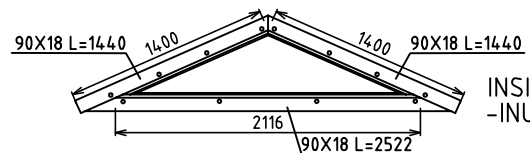

∅	pc-kpl-st	L mm
BOARDS-LAUTA-BRÄDE	40x18	2	194.2
BOARDS-LAUTA-BRÄDE	40x18	2	1970
BOARDS-LAUTA-BRÄDE	90x18	4	1790
BOARDS-LAUTA-BRÄDE	90x18	2	1640
BOARDS-LAUTA-BRÄDE	90x18	8	1070
SCREWS-RUUVIT-SKRUVAR	3.5x45	78	

WINDOW-IKKUNAN-FÖNSTER 1 pc-kpl-st 2310x510

OUTSIDE-ULKOPUOLELLA
-UTANFÖR