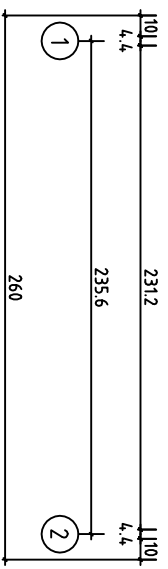

House	Bastu Henri - 4,4	Sheet	4
Drawing	Plan	Scale	1:35
Material	4,4x135	Date	09.11.2020
Drawer	K.K.	File	Bastu Henri - 4,4.dwg

House	Bastu Henri - 4,4	Sheet	5
Drawing	WAND A	Scale	1:35
Material	4,4x13,5	Date	09.11.2020
Drawer	K.K.	File	Bastu Henri - 4,4.dwg

House	Bastu Henri - 4,4	Sheet	6
Drawing	WAND B	Scale	1:35
Material	4,4x13,5	Date	09.11.2020
Drawer	K.K.	File	Bastu Henri - 4,4.dwg

House	Bastu Henri - 4,4	Sheet	7
Drawing	WAND C	Scale	1:35
Material	4,4x13,5	Date	09.11.2020
Drawer	K.K.	File	Bastu Henri - 4,4.dwg

House	S2020-70 Ville Double	Sheet	8
Drawing	WAND 1	Scale	1:25
Material	4.4x13.5	Date	
Drawer	Bastu Jari - 4.4.dwg	File	09.11.2020

Wand 2 ↗

 <p><b>Polhus</b></p>	House	Bastu Henri - 4,4	Sheet	9
	Drawing	WAND 2	Scale	1:35
	Material	4,4x13,5	Date	09.11.2020
Drawer	K.K.		File	Bastu Henri - 4,4.dwg