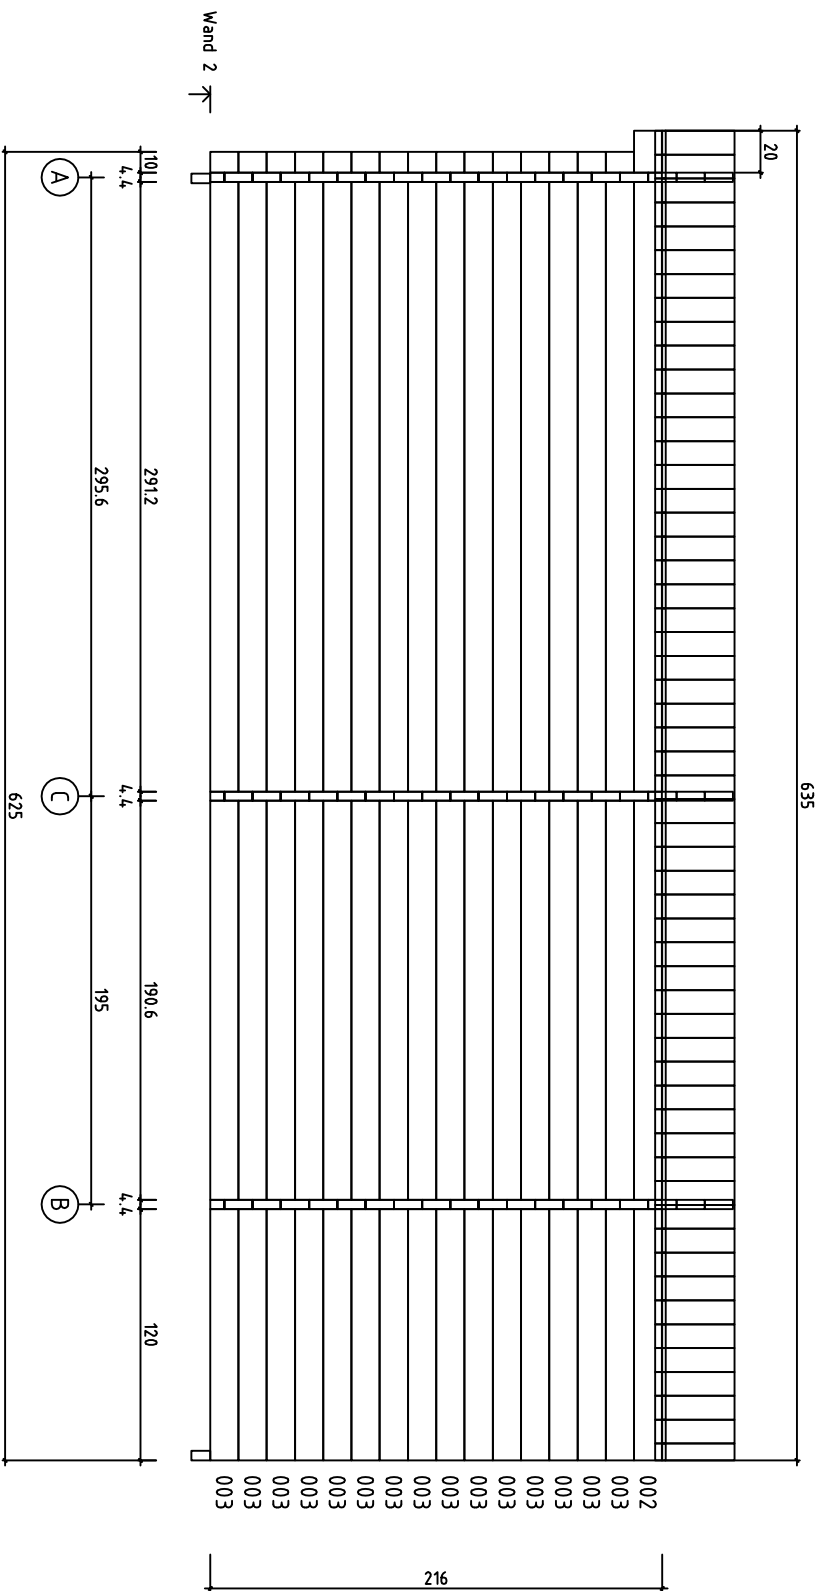

House	Bastu Henri - 4,4	Sheet	4
Drawing	Plan	Scale	1:35
Material	4,4x135	Date	09.11.2020
Drawer	K.K.	File	Bastu Henri - 4,4.dwg

House	Bastu Henri - 4,4	Sheet	5
Drawing	WAND A	Scale	1:35
Material	4,4x13,5	Date	09.11.2020
Drawer	K.K.	File	Bastu Henri - 4,4.dwg

House	Bastu Henri - 4,4	Sheet	6
Drawing	WAND B	Scale	1:35
Material	4,4x13,5	Date	09.11.2020
Drawer	K.K.	File	Bastu Henri - 4,4.dwg

House	Bastu Henri - 4,4	Sheet	7
Drawing	WAND C	Scale	1:35
Material	4,4x13,5	Date	09.11.2020
Drawer	K.K.	File	Bastu Henri - 4,4.dwg

House	S2020-70 Ville Double	Sheet	8
Drawing	WAND 1	Scale	1:25
Material	4.4x13.5	Date	
Drawer	Bastu Jari - 4.4.dwg	File	09.11.2020

Wand 2 ↗

 <p><b>Polhus</b></p>	House	Bastu Henri - 4,4	Sheet	9
	Drawing	WAND 2	Scale	1:35
	Material	4,4x13,5	Date	09.11.2020
Drawer	K.K.		File	Bastu Henri - 4,4.dwg