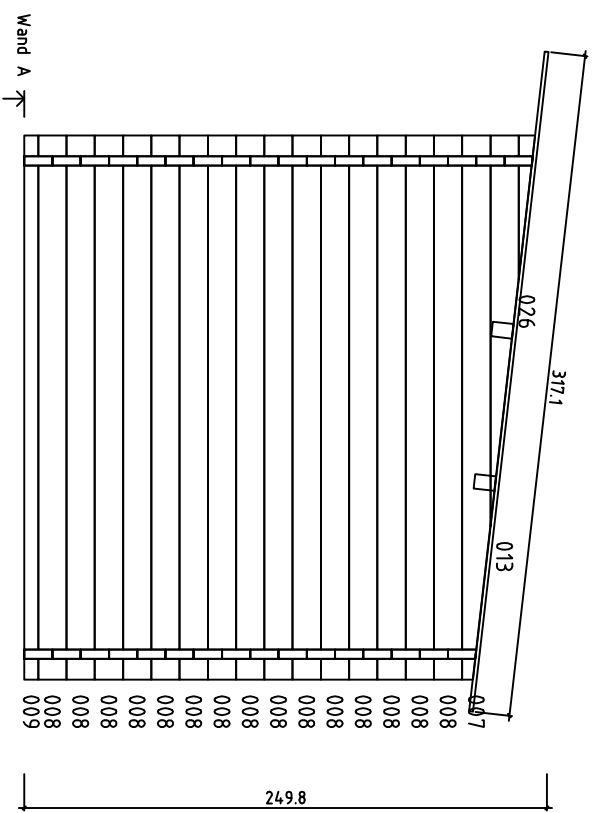

House	Bastu Henri - 4,4	Sheet	4
Drawing	Plan	Scale	1:35
Material	4,4x135	Date	09.11.2020
Drawer	K.K.	File	Bastu Henri - 4,4.dwg

House	Bastu Henri - 4,4	Sheet	5
Drawing	WAND A	Scale	1:35
Material	4,4x13,5	Date	09.11.2020
Drawer	K.K.	File	Bastu Henri - 4,4.dwg

House	Bastu Henri - 4,4	Sheet	6
Drawing	WAND B	Scale	1:35
Material	4,4x13,5	Date	09.11.2020
Drawer	K.K.	File	Bastu Henri - 4,4.dwg

House	Bastu Henri - 4,4	Sheet	7
Drawing	WAND C	Scale	1:35
Material	4,4x13,5	Date	09.11.2020
Drawer	K.K.	File	Bastu Henri - 4,4.dwg

House	S2020-70 Ville Double	Sheet	8
Drawing	WAND 1	Scale	1:25
Material	4.4x13.5	Date	
Drawer	Bastu Jari - 4.4.dwg	File	09.11.2020

Wand 2 ↗

 <p><b>Polhus</b></p>	House	Bastu Henri - 4,4	Sheet	9
	Drawing	WAND 2	Scale	1:35
	Material	4,4x13,5	Date	09.11.2020
Drawer	K.K.		File	Bastu Henri - 4,4.dwg