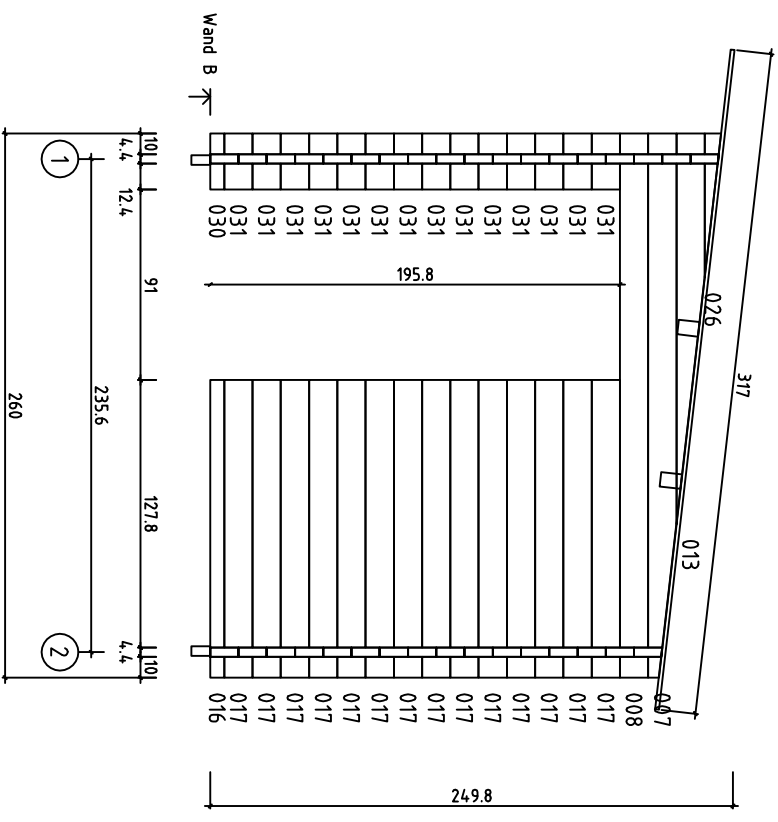

House	Bastu Henri - 4,4	Sheet	4
Drawing	Plan	Scale	1:35
Material	4,4x135	Date	09.11.2020
Drawer	K.K.	File	Bastu Henri - 4,4.dwg

House	Bastu Henri - 4,4	Sheet	5
Drawing	WAND A	Scale	1:35
Material	4,4x13,5	Date	09.11.2020
Drawer	K.K.	File	Bastu Henri - 4,4.dwg

House	Bastu Henri - 4,4	Sheet	6
Drawing	WAND B	Scale	1:35
Material	4,4x13,5	Date	09.11.2020
Drawer	K.K.	File	Bastu Henri - 4,4.dwg

House	Bastu Henri - 4,4	Sheet	7
Drawing	WAND C	Scale	1:35
Material	4,4x13,5	Date	09.11.2020
Drawer	K.K.	File	Bastu Henri - 4,4.dwg

House	S2020-70 Ville Double	Sheet	8
Drawing	WAND 1	Scale	1:25
Material	4.4x13.5	Date	
Drawer	Bastu Jari - 4.4.dwg	File	09.11.2020

Wand 2 ↗

 <p><b>Polhus</b></p>	House	Bastu Henri - 4,4	Sheet	9
	Drawing	WAND 2	Scale	1:35
	Material	4,4x13,5	Date	09.11.2020
Drawer	K.K.		File	Bastu Henri - 4,4.dwg