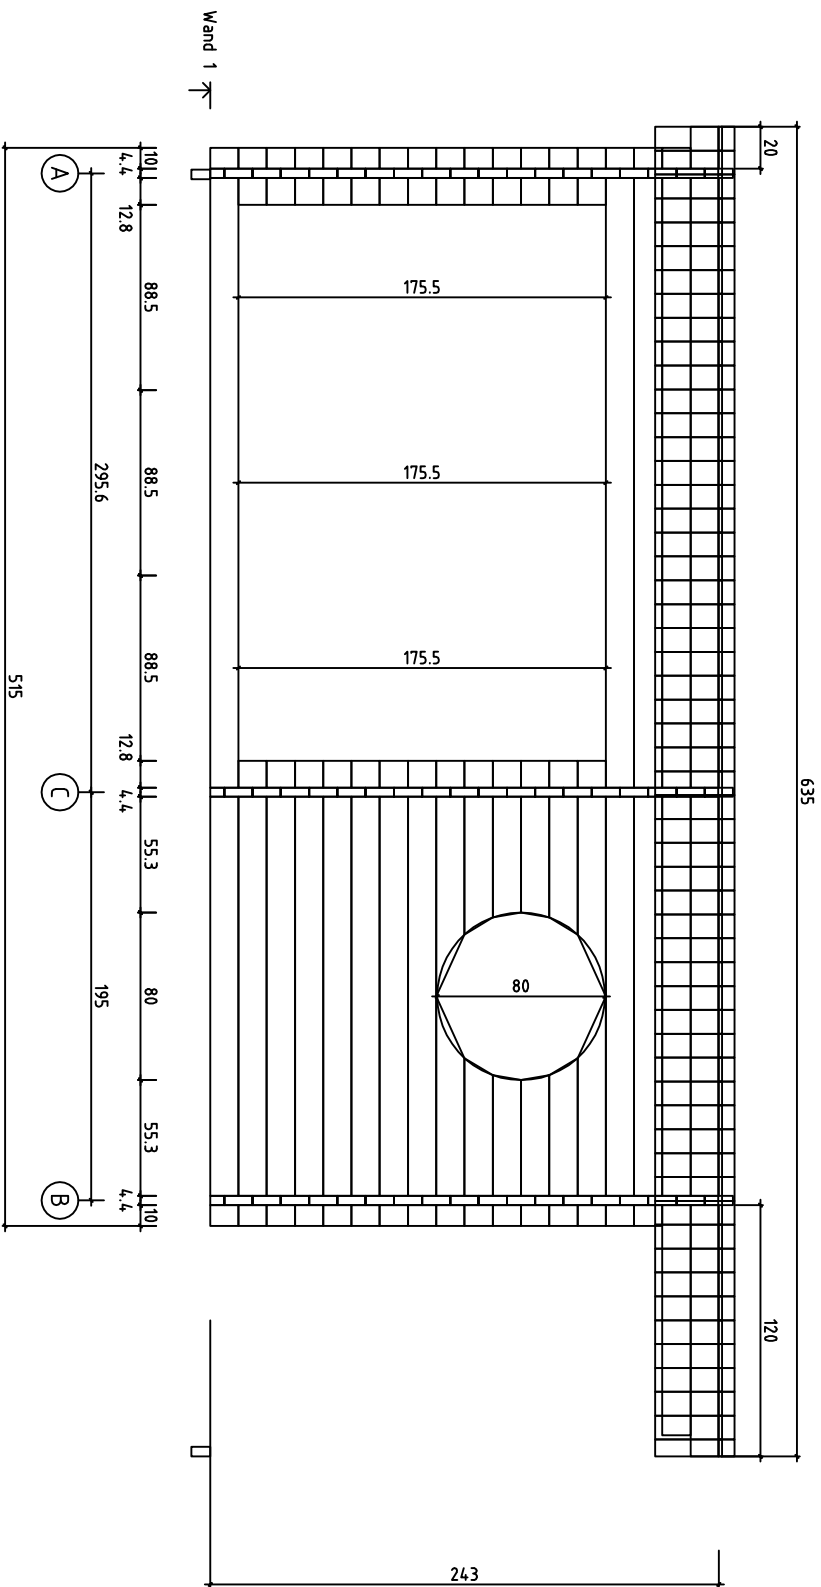

House	Bastu Henri - 4,4	Sheet	4
Drawing	Plan	Scale	1:35
Material	4,4x135	Date	09.11.2020
Drawer	K.K.	File	Bastu Henri - 4,4.dwg

House	Bastu Henri - 4,4	Sheet	5
Drawing	WAND A	Scale	1:35
Material	4,4x13,5	Date	09.11.2020
Drawer	K.K.	File	Bastu Henri - 4,4.dwg

House	Bastu Henri - 4,4	Sheet	6
Drawing	WAND B	Scale	1:35
Material	4,4x13,5	Date	09.11.2020
Drawer	K.K.	File	Bastu Henri - 4,4.dwg

House	Bastu Henri - 4,4	Sheet	7
Drawing	WAND C	Scale	1:35
Material	4,4x13,5	Date	09.11.2020
Drawer	K.K.	File	Bastu Henri - 4,4.dwg

House	S2020-70 Ville Double	Sheet	8
Drawing	WAND 1	Scale	1:25
Material	4.4x13.5	Date	
Drawer	Bastu Jari - 4.4.dwg	File	09.11.2020

Wand 2 ↗

 <p><b>Polhus</b></p>	House	Bastu Henri - 4,4	Sheet	9
	Drawing	WAND 2	Scale	1:35
	Material	4,4x13,5	Date	09.11.2020
Drawer	K.K.		File	Bastu Henri - 4,4.dwg