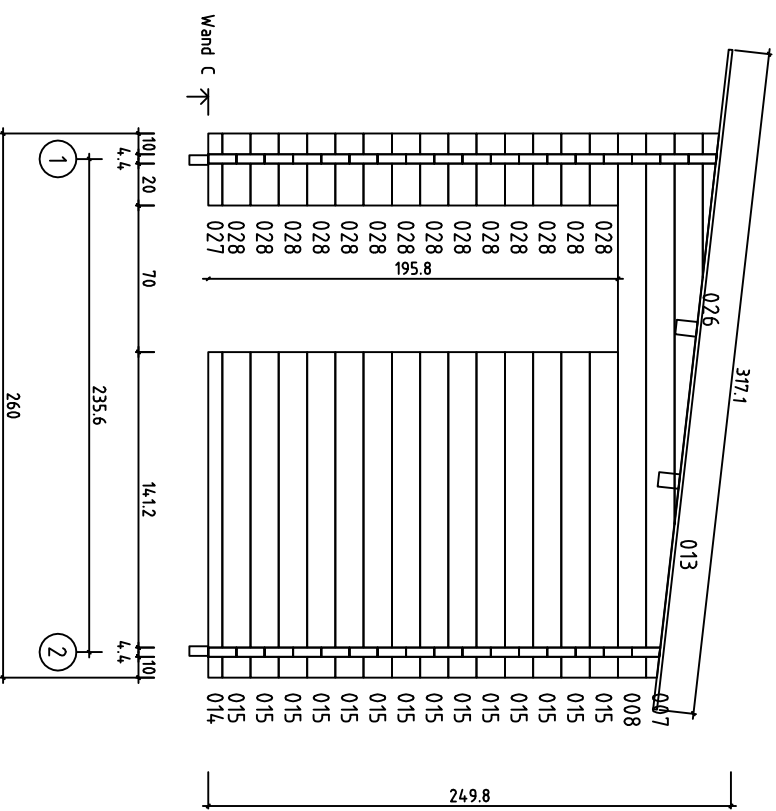

House	Bastu Henri - 4,4	Sheet	4
Drawing	Plan	Scale	1:35
Material	4,4x135	Date	09.11.2020
Drawer	K.K.	File	Bastu Henri - 4,4.dwg

House	Bastu Henri - 4,4	Sheet	5
Drawing	WAND A	Scale	1:35
Material	4,4x13,5	Date	09.11.2020
Drawer	K.K.	File	Bastu Henri - 4,4.dwg

House	Bastu Henri - 4,4	Sheet	6
Drawing	WAND B	Scale	1:35
Material	4,4x13,5	Date	09.11.2020
Drawer	K.K.	File	Bastu Henri - 4,4.dwg

House	Bastu Henri - 4,4	Sheet	7
Drawing	WAND C	Scale	1:35
Material	4,4x13,5	Date	09.11.2020
Drawer	K.K.	File	Bastu Henri - 4,4.dwg

House	S2020-70 Ville Double	Sheet	8
Drawing	WAND 1	Scale	1:25
Material	4.4x13.5	Date	
Drawer	Bastu Jari - 4.4.dwg	File	09.11.2020

Wand 2 ↗

 <p><b>Polhus</b></p>	House	Bastu Henri - 4,4	Sheet	9
	Drawing	WAND 2	Scale	1:35
	Material	4,4x13,5	Date	09.11.2020
Drawer	K.K.		File	Bastu Henri - 4,4.dwg